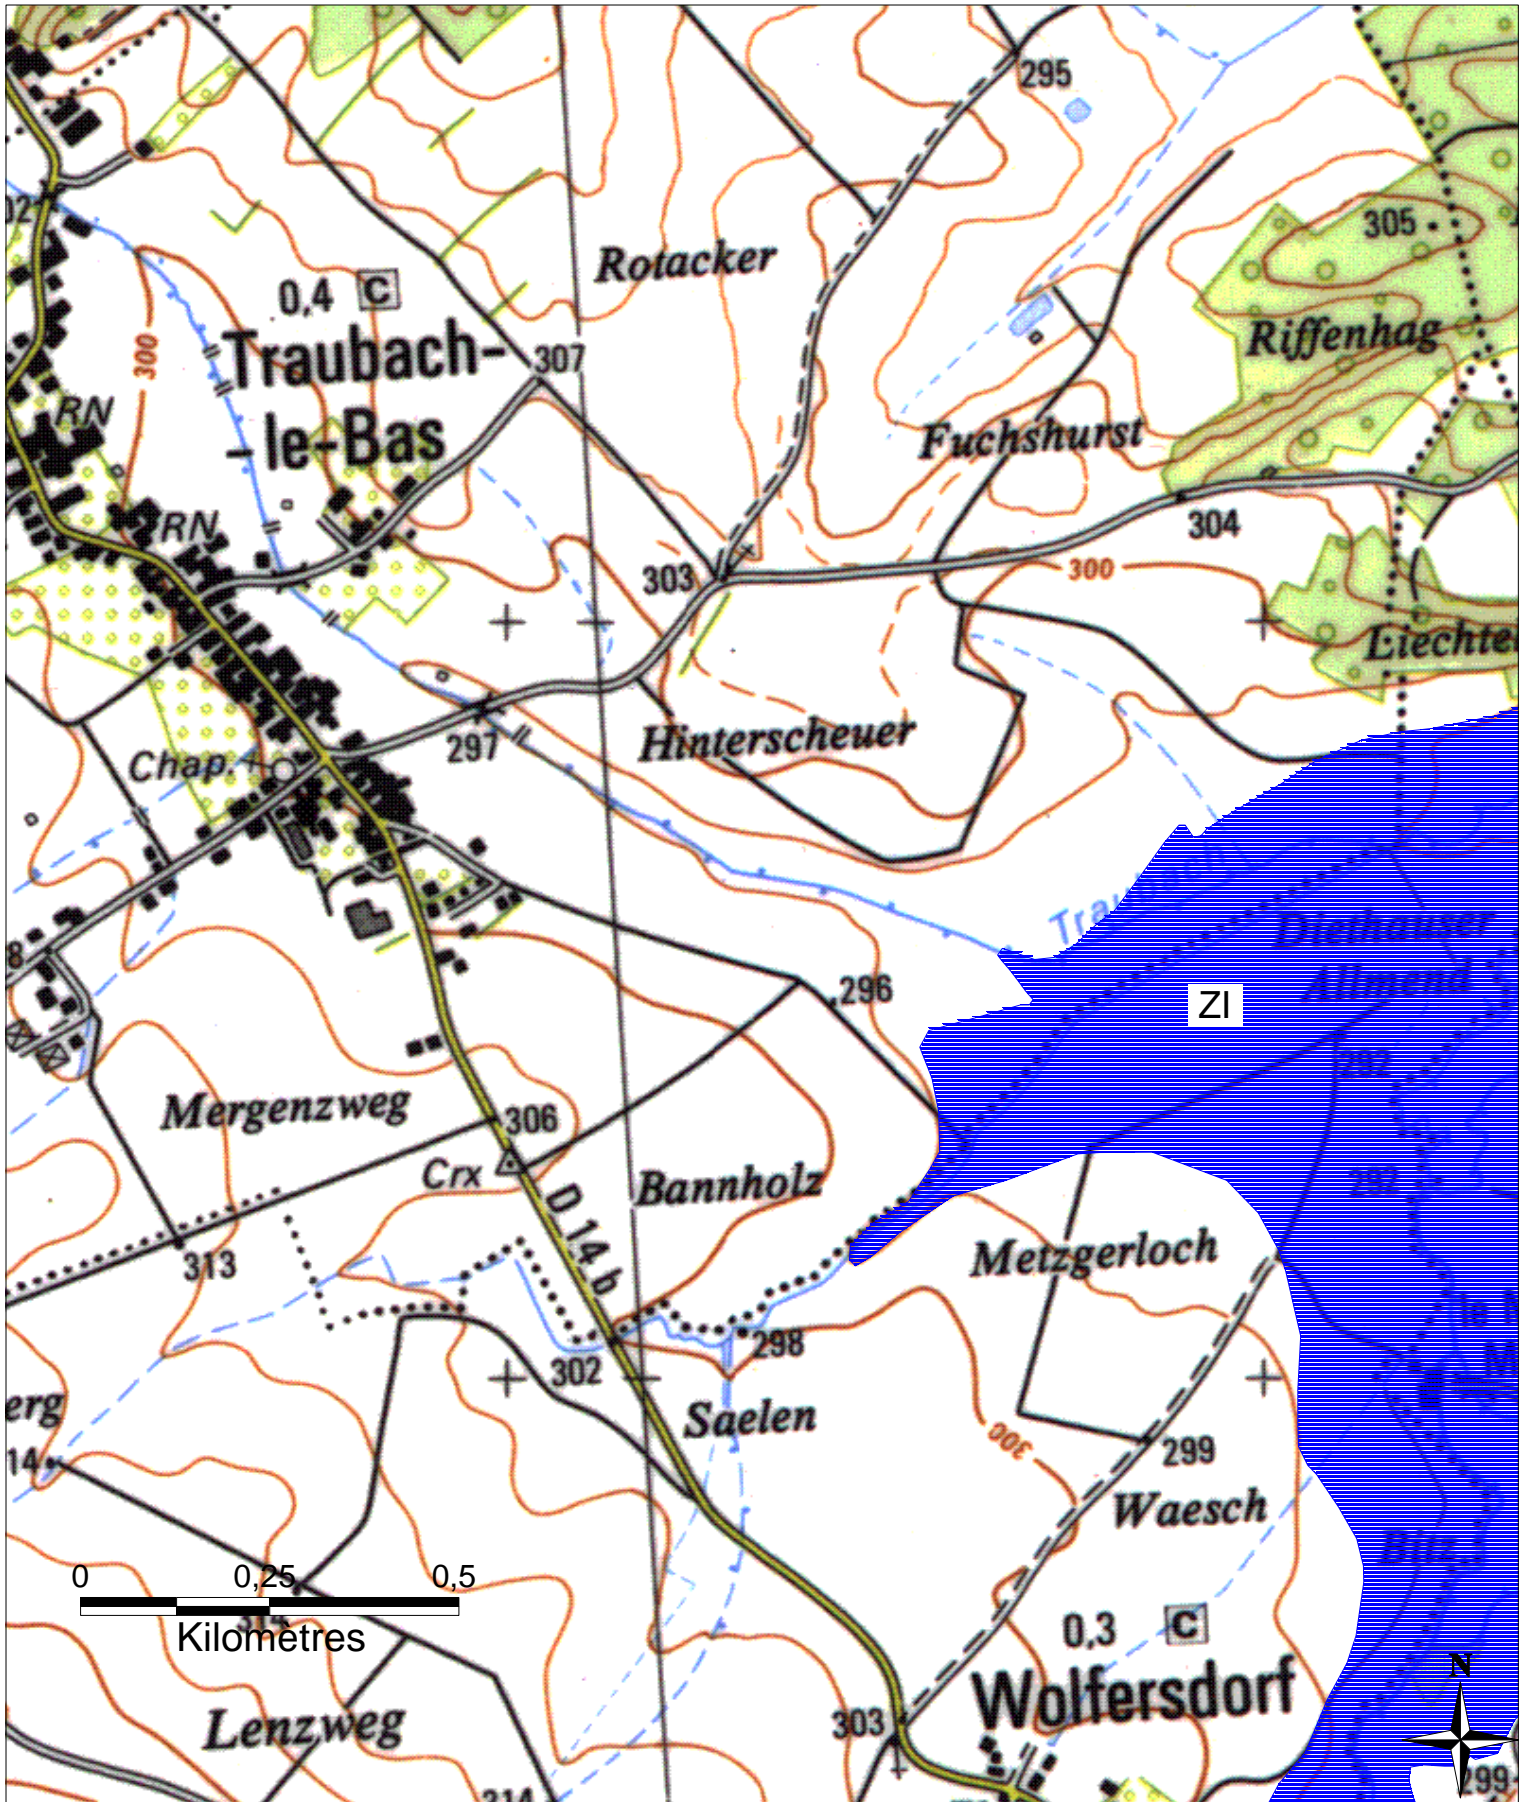

# ZONES INONDABLES DANS LE DEPARTEMENT DU HAUT-RHIN

## Commune de TRAUBACH-LE-BAS

Préfecture du Haut-Rhin

Direction Départementale  
de l'Agriculture et de la Forêt

 ZI - Zone inondée ou inondable en cas de crue centennale

Echelle : 1/10 000

Mai 2008